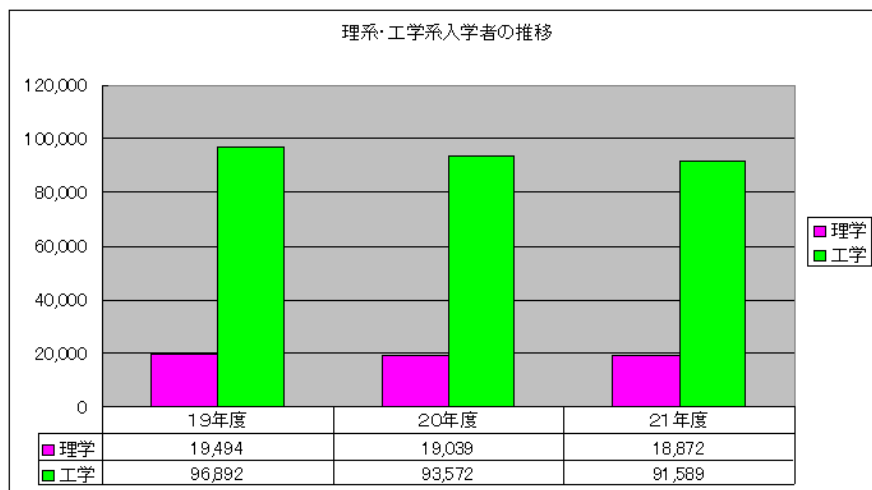

①「共通性と個性:科学的研究方法」

法政大学 理工学部 創生科学科(2010年4月開設予定) 伊藤 隆一 氏

②「宇宙医学:もしも重力が無かったら、無重力の理科実験」

東洋大学 理工学部 生体医工学科 寺田 信幸 氏

本プレスリリースについてのお問い合わせ

株式会社さんぽう プランニングセンター イベントチーム(担当 大庭)

TEL:03-5302-8261 FAX:03-5302-8260

E-mail:teamevent@sanpou-s.net HP: <http://www.sanpou-s.net>

※1 理系・工学系学科の大学入学者推移 《 学校基本調査報告書より 》

【会社概要】

- 会社名 株式会社さんぽう
- 代表者 代表取締役社長 渡邊 王雄
- 所在地 〒151-0061 東京都渋谷区初台1-31-16 初台壱番館ビル
- TEL:03-3378-7111(代) FAX:03-3373-0880
- URL <http://www.sanpou-s.net/>
- Email tokyo@sanpou-s.net